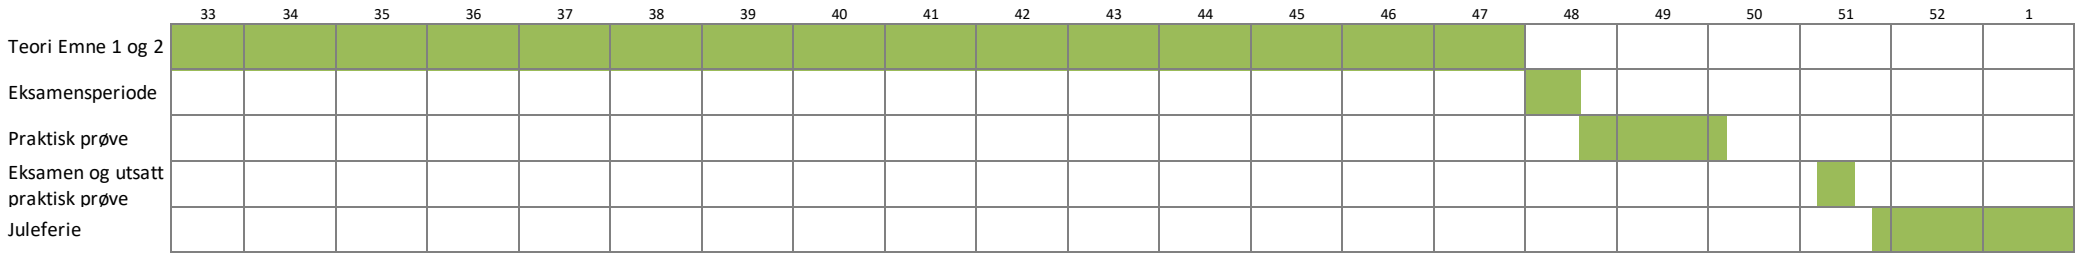

BIS 19

Semesteroversikt 1. semester studieåret 2019 - 2020

	Klasse A		Klasse B	
	Startdato	Sluttdato	Startdato	Sluttdato
Teori Emne 1 og 2	13.aug	24.nov	13.aug	24.nov
Eksamensperiode	25.nov	27.nov	25.nov	27.nov
Praktisk prøve	28.nov	09.des	28.nov	09.des
Eksamen og utsatt praktisk prøve	17.des	18.des	17.des	18.des
Juleferie	20.des	05.jan	20.des	05.jan

Klasse A

Klasse B