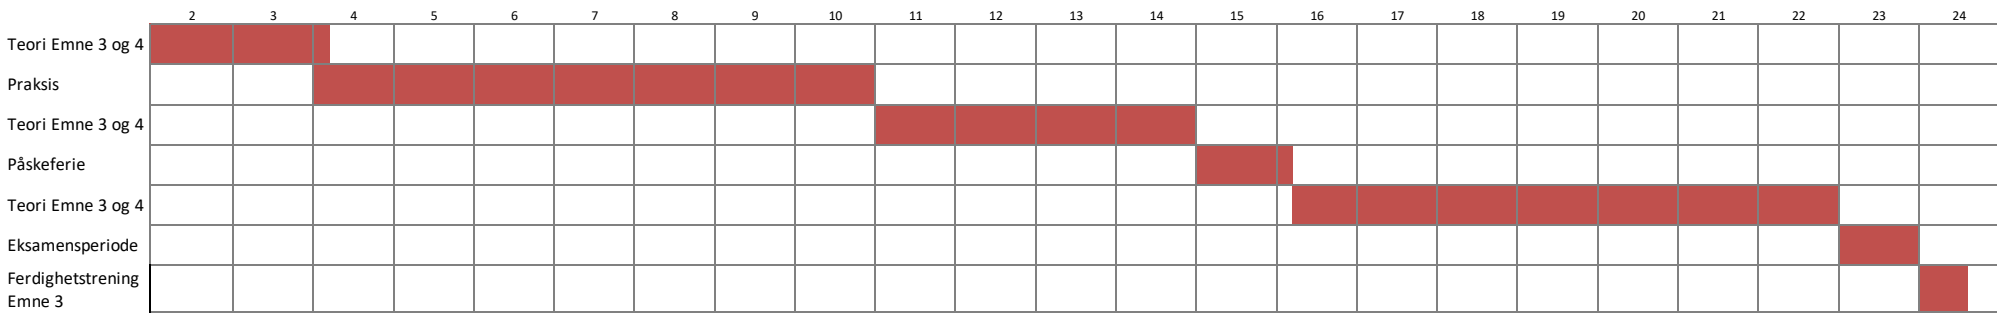

BIS 19

Semesteroversikt 2. semester studieåret 2019 - 2020

Klasse A

	Startdato	Sluttdato
Teori Emne 3 og 4	06.jan	20.jan
Praksis	20.jan	08.mar
Teori Emne 3 og 4	09.mar	05.apr
Påskeferie	06.apr	13.apr
Teori Emne 3 og 4	14.apr	31.mai
Eksamensperiode	31.mai	07.jun
Ferdighetstrening Emne 3	08.jun	10.jun

Klasse B

	Startdato	Sluttdato
Teori Emne 3 og 4	06.jan	09.mar
Praksis	09.mar	05.apr
Påskeferie	06.apr	13.apr
Praksis forts.	14.apr	05.mai
Teori Emne 3 og 4	06.mai	31.mai
Eksamensperiode	31.mai	07.jun
Ferdighetstrening Emne 3	08.jun	10.jun

Klasse A