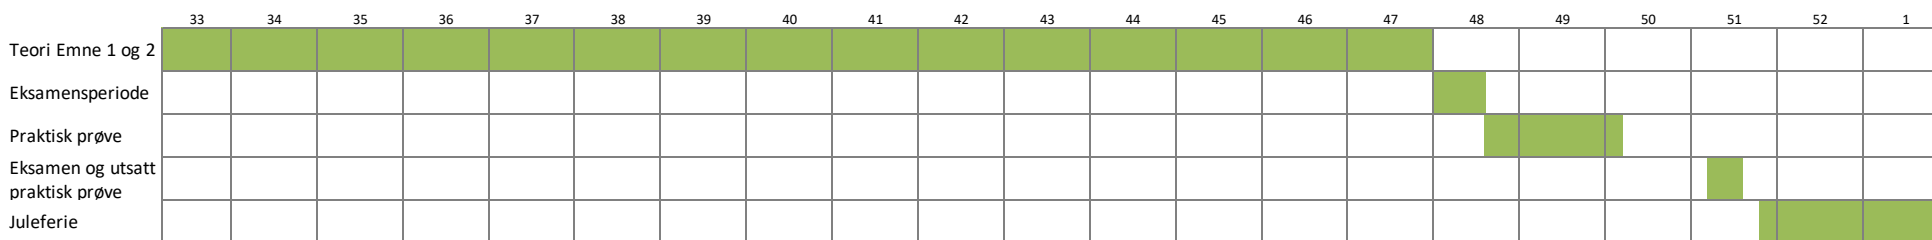

BIS 19

Semesteroversikt 1. semester studieåret 2019 - 2020

	Klasse A		Klasse B	
	Startdato	Sluttdato	Startdato	Sluttdato
Teori Emne 1 og 2	13.aug	24.nov	13.aug	24.nov
Eksamensperiode	25.nov	27.nov	25.nov	27.nov
Praktisk prøve	28.nov	09.des	28.nov	09.des
Eksamen og utsatt praktisk prøve	17.des	18.des	17.des	18.des
Juleferie	20.des	05.jan	20.des	05.jan

Klasse A

Klasse B

BIS 19

Semesteroversikt 2. semester studieåret 2019 - 2020

Klasse A

	Startdato	Sluttdato
Teori Emne 3 og 4	06.jan	20.jan
Praksis	20.jan	08.mar
Teori Emne 3 og 4	09.mar	05.apr
Påskeferie	06.apr	13.apr
Teori Emne 3 og 4	14.apr	31.mai
Eksamensperiode	31.mai	07.jun
Ferdighetstrening Emne 3	08.jun	10.jun