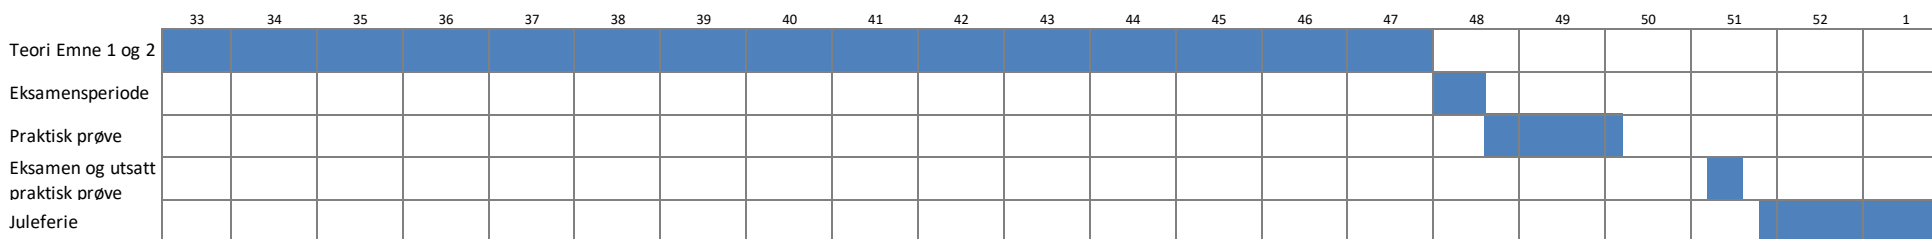

BIS 19

Semesteroversikt 1. semester studieåret 2019 - 2020

	Klasse A		Klasse B	
	Startdato	Sluttdato	Startdato	Sluttdato
Teori Emne 1 og 2	13.aug	24.nov	13.aug	24.nov
Eksamensperiode	25.nov	27.nov	25.nov	27.nov
Praktisk prøve	28.nov	09.des	28.nov	09.des
Eksamen og utsatt praktisk prøve	17.des	18.des	17.des	18.des
Juleferie	20.des	05.jan	20.des	05.jan

Klasse A

Klasse B